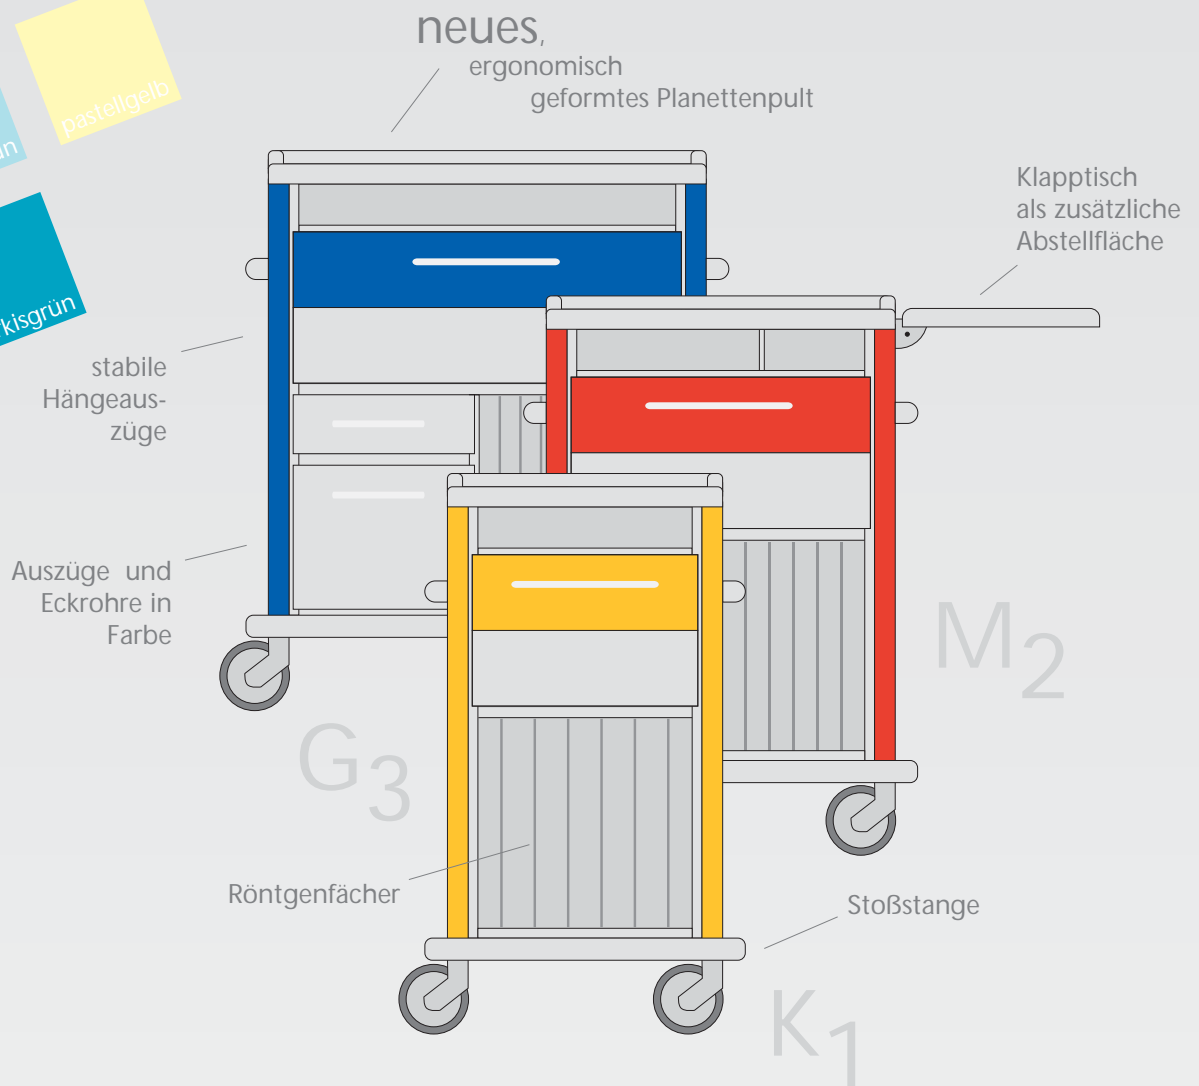

Mein neues

Dokumentations-Center

Optiplan[®]

Der Visitenwagen.

Der Visitenwagen.

... wird zum

Kommunikations- Center

die neue
SL Linie

schön
leicht

flink und
wendig

auch ein
Notebook
ist kein Problem für den
Visitenwagen, denn der
passt sich optimal an.

Mein Visitenwagen:

ein Partner auf den ich mich voll verlassen kann.

welche Farbe?

welche Größe? Lassen Sie sich doch einfach unsere Planungsunterlagen schicken oder rufen uns direkt an.