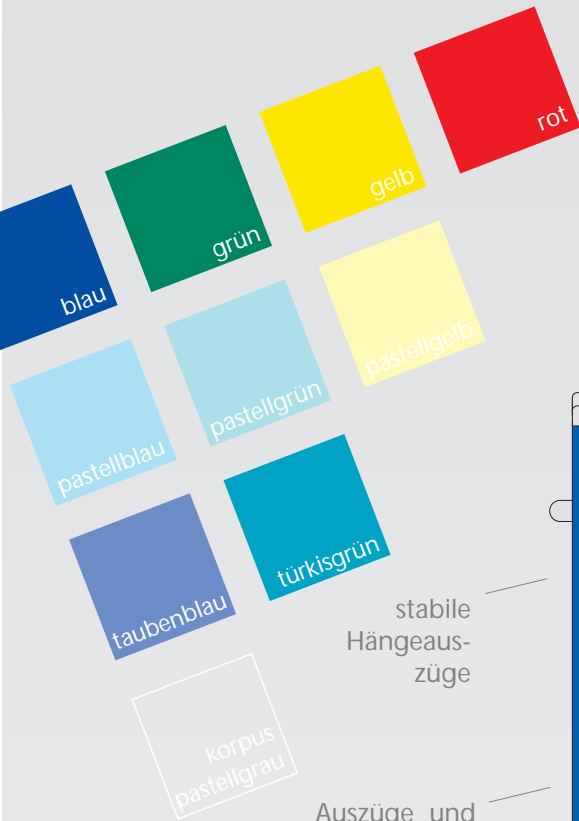

Mein neues

Dokumentations-Center

Optiplan[®]

Der Visitenwagen.

Der Visitenwagen.

... wird zum

Kommunikations- Center

die neue
SL Linie

schön
leicht

flink und
wendig

auch ein
Notebook
ist kein Problem für den
Visitenwagen, denn der
passt sich optimal an.

Mein Visitenwagen:

ein Partner auf den ich mich voll verlassen kann.

welche Farbe?

welche Größe? Lassen Sie sich doch einfach unsere Planungsunterlagen schicken oder rufen uns direkt an.